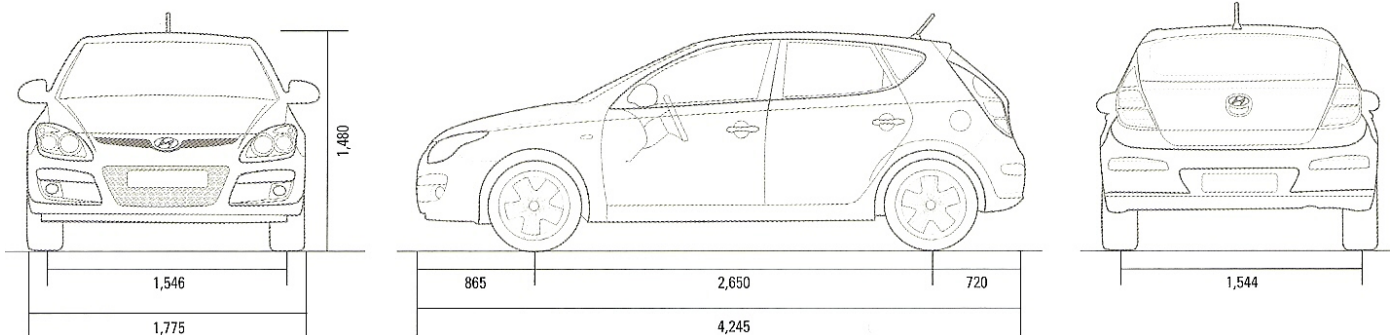

**FICHA TÉCNICA (Información Avanzada)**

**i 30**

**ESPECIFICACIONES TECNICAS\***

(\* Datos de fábrica sujetos a cambios sin previo aviso.

Código de modelo	JDS6D1615 G GK70	JDS6D2615 G GK70	JDS6D261B G GK71	JDS6D2615 G GK72	JDS6D261B G GK73	JDS6D2615 G GK74	JDS6D261B G GK75
<b>Hyundai i30 nafta</b>	1.4	1.6	1.6	1.6	1.6	2.0	2.0
	Full Seguridad			Full Seguridad Premium			
Nivel de acabado	GLS						
Garantía	3 años ó 100.000 kms						
Tipo de motor (MPFI, DOHC, CVVT, 16V)	GAMMA 1.4		GAMMA 1.6			BETA 2.0	
Transmisión	Manual	Manual	Automática	Manual	Automática	Manual	Automática
Potencia (PS @ rpm)	109 @ 6200		122 @ 6200			143 @ 6000	
Máximo torque (Kgm @ rpm)	14 @ 5000		15,7 @ 4200			19 @ 4500	
Cilindrada (cc)	1396		1591			1975	
Diámetro y carrera (mm)	77 x 74,99		77 x 85,4			82 x 93,5	
Distancia mínima de despeje (mm)	150						
Capacidad del baúl (VDA) ( Lts)	340 / 1250						
Capacidad del tanque de combustible (lts)	53						
Peso en orden de marcha (kg) mínimo / máximo	1193 / 1283		1193 / 1313			1252 / 1371	
Peso bruto (kg)	1720		1720 / 1740			1780 / 1800	
Relaciones de caja de velocidades							
1 ra.	3.786	3.615	2.919	3.615	2.919	3.308	2.919
2 da.	2.053	1.950	1.551	1.950	1.551	1.962	1.551
3 ra.	1.370	1.370	1.000	1.370	1.000	1.257	1.000
4 ta.	1.031	1.031	0.713	1.031	0.713	0.976	0.713
5 ta.	0.837	0.837		0.837		0.778	
Reversa	3.583	3.583	2.480	3.583	2.480	3.583	2.480
Final	4.412	4.294	4.619	4.294	4.619	4.188	4.121
Suspensión							
Delantera	Tipo Mc Pherson, barra estabilizadora, amortiguadores a gas.						
Trasera	Multilink, barra estabilizadora, amortiguadores a gas.						
Frenos	ABS, EBD, TCS y ESP						
Delanteros	Discos ventilados de 280 mm						
Traseros	Discos sólidos de 262 mm						
Dirección	Asistida por motor eléctrico (MDPS)						
Llantas de ALEACION (5 iguales)	5.5J x 15		6.0J x 16			7.0J x 17	
Neumáticos (5 iguales)	195/65 R 15		205/55 R16			225/45 R17	